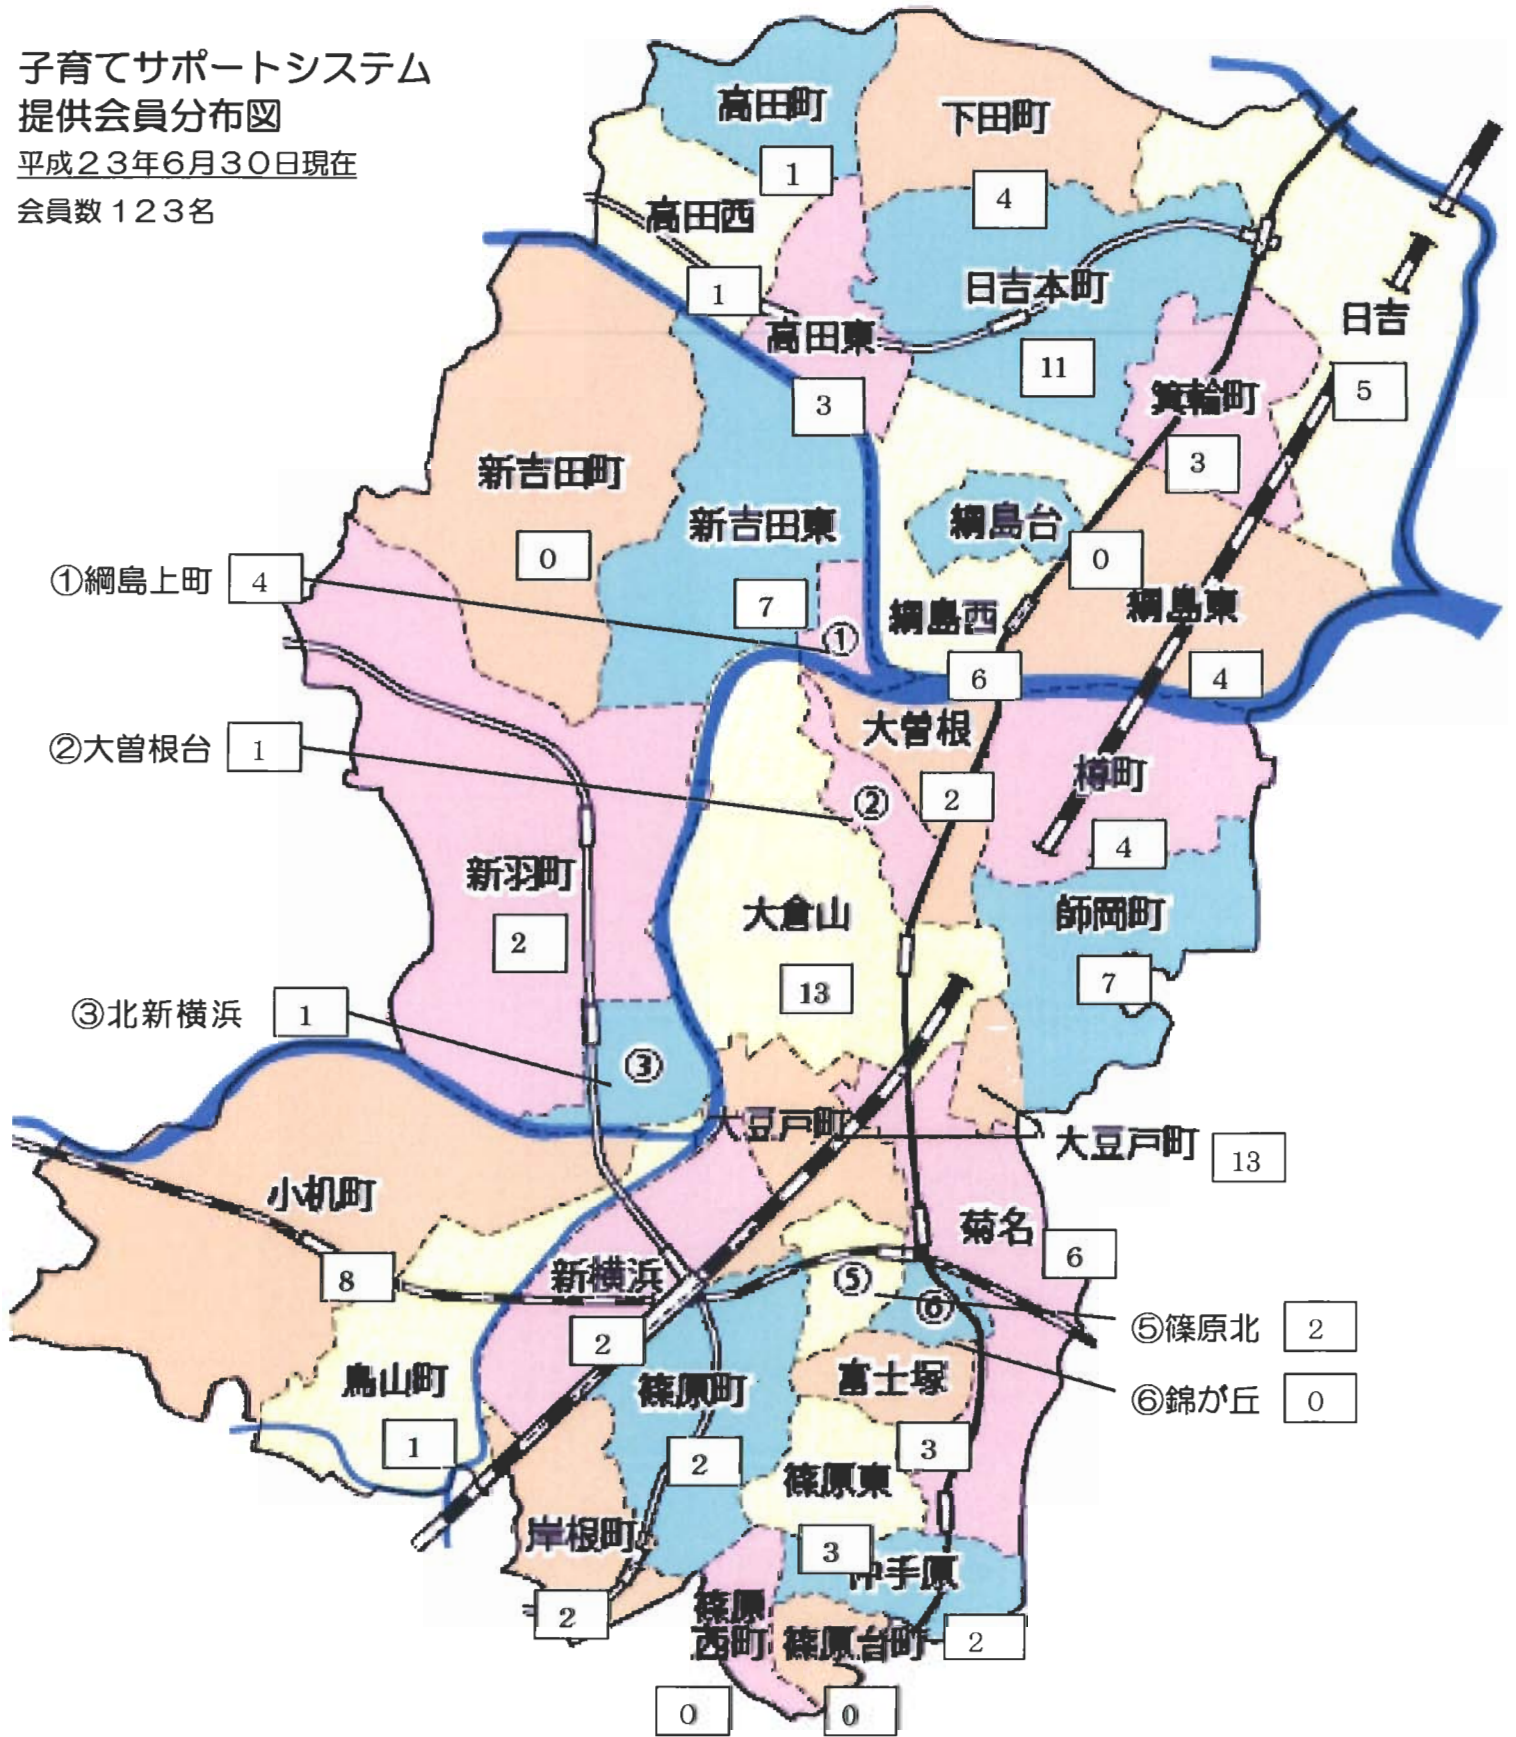

子育てサポートシステム
提供会員分布図

平成23年6月30日現在

会員数 123名

子育てサポートシステム
両方会員分布図

平成23年6月30日現在

会員数46名