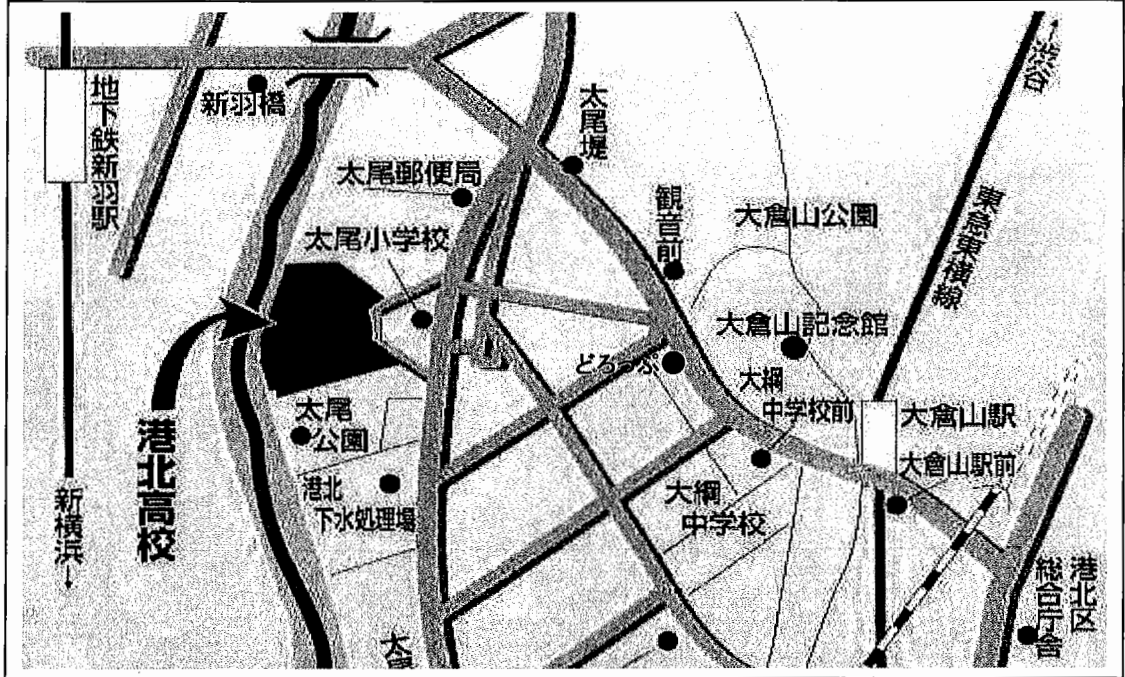

港北高校「思港祭」に遊びに行こう！

～子育てひろば at 港北高校～

神奈川県立港北高等学校の文化祭「第40回 思港祭」が開催されます。
クラスやクラブの出し物を見たり、美味しい模擬店に舌鼓をうったり・・・
どろっぷにボランティアに来てくれた高校生にも、きっとどこかで会えるはず！
どろっぷブースではゆっくり子どもと一緒に過ごせます。
ご家族でぜひお出かけ下さい。

どろっぷブースでは・・・

- ★ 子どもと一緒に遊べるコーナー（牛乳パックのおもちや・小麦粉粘土ほか）
- ★ 妊婦体験コーナー
- ★ 学生ボランティア紹介コーナー
があります。

みんな、家族で港北高校に Let's go!!

【日 時】 2011年9月17日（土）・18日（日）
10:00～15:00

【場 所】 神奈川県立港北高等学校4階 4-A
（同窓会ブースと同じ部屋です）
横浜市港北区大倉山7-35-1（地図裏面参照）

- * 校内には駐車場がありません。
- * 校内は土足厳禁ですので、スリッパをご用意下さい。
- * 校内は禁煙です。
- * トイレは各階ごとにあります。（どろっぷブースには、オムツ替えコーナーと簡単な授乳スカーフを用意してあります）

【港北高校地図】

東急東横線「大倉山駅」(各停のみ停車)下車 徒歩約15~20分

横浜市営地下鉄「新羽駅」下車 徒歩約15分

どろっぷから徒歩約10分