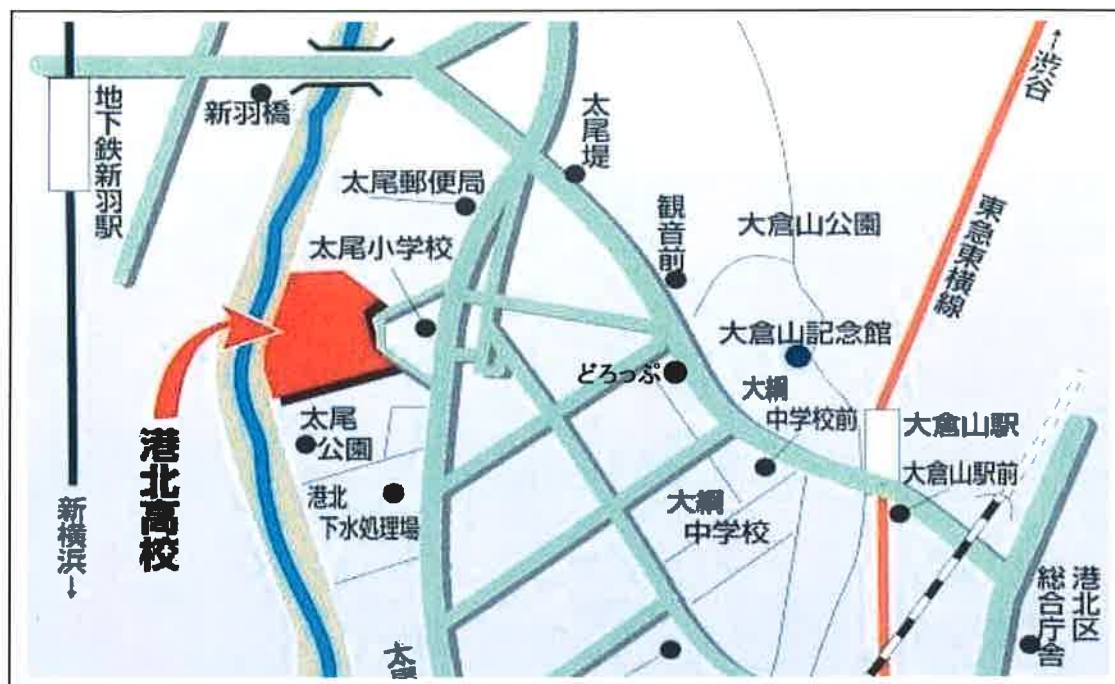

## みんな、家族で港北高校に Let' s go！！

【日 時】 2012年9月22日（土・祝）・23日（日）  
10：30～15：00

【場 所】 神奈川県立港北高等学校普通教室1階（プレハブ校舎）  
横浜市港北区大倉山7-35-1（地図裏面参照）

\* 校内には駐車場がありません。

\* 校内は土足厳禁ですので、スリッパをご用意下さい。

\* 校内は禁煙です。

\* トイレは各階ごとにあります。（どろっぷブースには、オムツ替えコーナーと簡単な授乳スカーフを用意してあります）

## 【港北高校地図】

東急東横線「大倉山駅」(各停のみ停車)下車 徒歩約15～20分

横浜市営地下鉄「新羽駅」下車 徒歩約15分

どろっぶから徒歩約10分